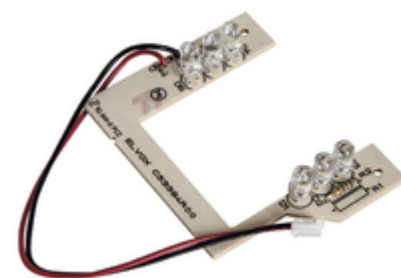

Κοινά εξαρτήματα A/V: Πλακέτα λευκών LED για κάμερα 89F5/C

R718

Σύστημα θυροτηλεόρασης ELVOX / Ανταλλακτικά θυροτηλεόρασης / Κοινά εξαρτήματα A/V / Άλλο A/V

Πλακέτα λευκών LED για κάμερα 89F5/C

Πλακέτα λευκών λυχνιών LED κάμερας 89F5/C

Κατάσταση Προϊόντος

3 - Προϊόν διαχειριζόμεν

Ελάχιστη ποσότητα παραγγελίας

1 NR

Τεχνικά δεδομένα

- **Class group:** Communication technique
- **Class:** Additional device for door communication
- **Function:** Controlling

- **Installation technique:** Bus system
- **Material:** Other

Εμπορικά σήματα

00. Σήμανση CE - ΕΕ
37. Σήμανση - Μαρόκο
43. UKCA - Μεγάλη Βρετανία
99. Οδηγία ΑΗΗΕ ([download](#))