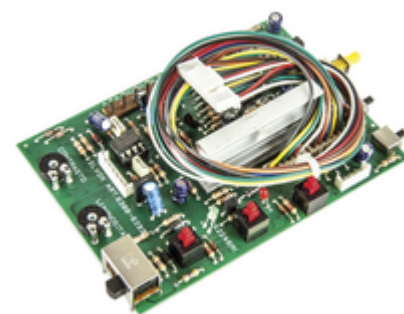

Κοινά εξαρτήματα A/V: Ανταλλακτική πλακέτα για 6300

R748

Σύστημα θυροτηλεόρασης ELVOX / Ανταλλακτικά θυροτηλεόρασης / Κοινά εξαρτήματα A/V / Άλλο A/V

Ανταλλακτική πλακέτα για 6300

Ανταλλακτική πλακέτα για σειρά 6300

Κατάσταση Προϊόντος

3 - Προϊόν διαχειριζόμεν

Ελάχιστη ποσότητα παραγγελίας

1 NR

Τεχνικά δεδομένα

- **Class group:** Communication technique
- **Class:** Additional device for door communication
- **Function:** Controlling

- **Installation technique:** Multi-wire system
- **Material:** Other

Εμπορικά σήματα

00. Σήμανση CE - ΕΕ
37. Σήμανση - Μαρόκο
43. UKCA - Μεγάλη Βρετανία
99. Οδηγία ΑΗΗΕ ([download](#))