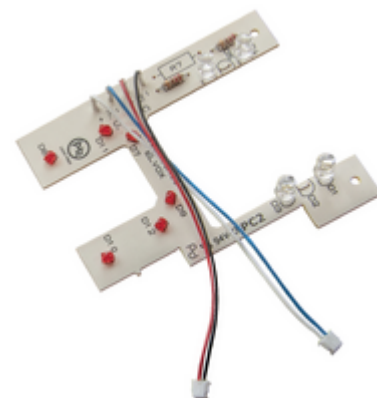

Κοινά εξαρτήματα A/V: Πλακέτα λευκών LED 13F5,13T5

R955

Σύστημα θυροτηλεόρασης ELVOX / Ανταλλακτικά θυροτηλεόρασης / Κοινά εξαρτήματα A/V / Άλλο A/V

Πλακέτα λευκών LED 13F5,13T5

Πλακέτα λευκών λυχνιών LED για μπουτονιέρες με μπουτόν 13F5 και 13T5

Κατάσταση Προϊόντος

3 - Προϊόν διαχειριζόμεν

Ελάχιστη ποσότητα παραγγελίας

1 NR

Τεχνικά δεδομένα

- **Class group:** Communication technique
- **Class:** Additional device for door communication
- **Function:** Controlling

- **Installation technique:** Bus system
- **Material:** Other

Εμπορικά σήματα

00. Σήμανση CE - ΕΕ
37. Σήμανση - Μαρόκο
43. UKCA - Μεγάλη Βρετανία
99. Οδηγία ΑΗΗΕ ([download](#))