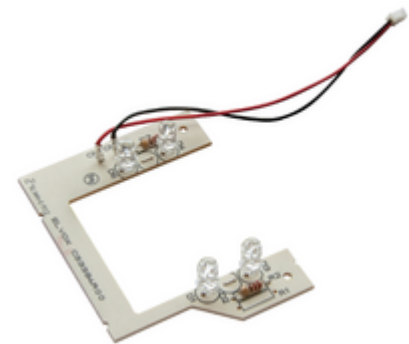

Κοινά εξαρτήματα A/V: Πλακέτα λευκών LED 13F7,13I7,13T7

R956

Σύστημα θυροτηλεόρασης ELVOX / Ανταλλακτικά θυροτηλεόρασης / Κοινά εξαρτήματα A/V / Άλλο A/V

Πλακέτα λευκών LED 13F7,13I7,13T7

Πλακέτα λευκών λυχνιών LED για αλφαριθμητικές μπουτονιέρες 13F7, 13I7 και 13T7

Κατάσταση Προϊόντος

3 - Προϊόν διαχειριζόμενο

Ελάχιστη ποσότητα παραγγελίας

1 NR

Τεχνικά δεδομένα

- **Class group:** Communication technique
- **Class:** Additional device for door communication
- **Function:** Controlling

- **Installation technique:** Bus system
- **Material:** Other

Εμπορικά σήματα

00. Σήμανση CE - EE
37. Σήμανση - Μαρόκο
43. UKCA - Μεγάλη Βρετανία
99. Οδηγία AHHE ([download](#))