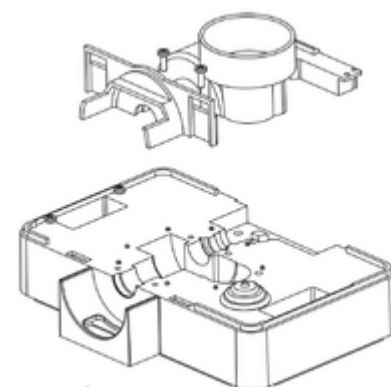

- **Accessory:** No
- **Spare part:** Yes
- **Colour:** Other

Συσκευασίες

8 013406 176202

Κωδικός 8013406176202

Ποσότητα 1 NR

Διαστ. 37x31x16,5 [cm]

Βάρος 3.048 [g]

Legal