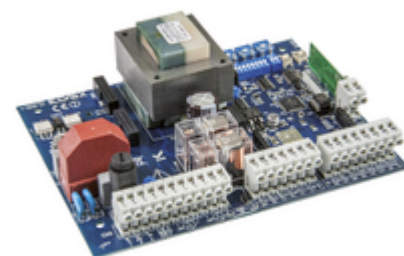

Ανταλλακτικά: Πλακέτα ελέγχ. 230V εκκινήτων ΕΚΚΟ/HIDDY

RS11

Ασφάλεια / Αυτοματισμοί ELVOX / Ανταλλακτικά / Ανοιγόμενες πόρτες

Πλακέτα ελέγχ. 230V εκκινήτων ΕΚΚΟ/HIDDY

Ηλεκτρονική πλακέτα ελέγχου με dip και trimmer και ενσωματωμένο ασύρματο δέκτη 433 MHz για αυτοματισμούς ανοιγόμενης πόρτας 230 V~ για εκκινήτες ΕΚΚΟ και HIDDY