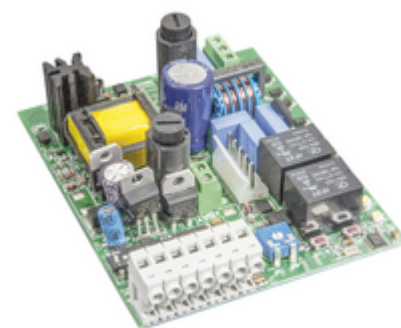

Ανταλλακτικά: Πλακέτα ελέγχου 24V KLYS 12SD

RS19

Ασφάλεια / Αυτοματισμοί ELVOX / Ανταλλακτικά / Πόρτες γκαράζ

Πλακέτα ελέγχου 24V KLYS 12SD

Ηλεκτρονική πλακέτα ελέγχου με dip/trimmer και ασύρματο δέκτη 433 MHz, τροφοδοσία 100 - 240 V 50/60 Hz, ενσωματωμένο φορτιστή μπαταρίας, για αυτοματισμούς σπαστής πόρτας 24 V KLYS 12SD

Κατάσταση Προϊόντος

3 - Προϊόν διαχειριζόμενο

Ελάχιστη ποσότητα παραγγελίας

1 NR

Τεχνικά δεδομένα

- **Class group:** Gate operators, pumps and ventilators
- **Class:** Accessories/spare parts for gate-/roller-blind drive
- **Type of accessory/spare part:** Other