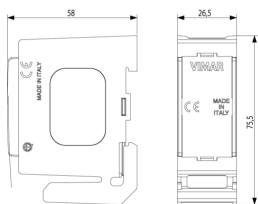

Ελάχιστη ποσότητα παραγγελίας

20 NR

Σχέδια

Διαστάσεις

Πίσω πλευρά

3d σχέδιο

Τεχνικά δεδομένα

- **Class group:** Low-voltage industrial components
- **Class:** DIN-rail adapter
- **Type of fastening:** DIN rail (top hat rail) 35 mm

- **Type of DIN-rail adapter:** Straight
- **Material:** Plastic

Εμπορικά σήματα

- 00. Σήμανση CE - EE
- 01. IMQ - Ιταλία ([download](#))
- 01. IMQ - Ιταλία ([download](#))
- 01. IMQ - Ιταλία ([download](#))
- 29. QCERT - Κολομβία
- 43. UKCA - Μεγάλη Βρετανία
- 96. Ηλεκτρικές εμπειρογνώμονα ([download](#))

Συσκευασίες

8 007352395879

Κωδικός 8007352395879
Ποσότητα 1 NR
Διαστ. 2,7x7,5x5,8 [cm]
Βάρος 17,3 [g]

8 007352395886

Κωδικός 8007352395886
Ποσότητα 20 NR
Διαστ. 28,4x18,4x7,5 [cm]
Βάρος 444,47 [g]

8 007352395893

Κωδικός 8007352395893
Ποσότητα 120 NR
Διαστ. 38x34x24 [cm]
Βάρος 3.166,82 [g]

Legal

Η Vimar διατηρεί το δικαίωμα τροποποίησης ανά πάσα στιγμή και χωρίς προειδοποίηση των χαρακτηριστικών των προϊόντων που αναφέρονται. Η εγκατάσταση πρέπει να πραγματοποιείται από εξειδικευμένο προσωπικό σύμφωνα με τους κανονισμούς που διέπουν την εγκατάσταση του ηλεκτρολογικού εξοπλισμού και ισχύουν στη χώρα όπου εγκαθίστανται τα προϊόντα. Για τις συνθήκες χρήσης των πληροφοριών που παρέχονται στο δελτίο προϊόντος, βλ. [Όροι χρήσης](#).