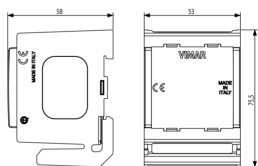

Πίνακες: Βάση στήριξης 2M Eikon/Arké/Plana DIN

V51922

Υποδομή εγκατάστασης / Κουτιά και πίνακες / Πίνακες / Κοινά εξαρτήματα

Βάση στήριξης 2M Eikon/Arké/Plana DIN

A

Κατάσταση Προϊόντος

3 - Προϊόν διαχειριζόμενο

Ελάχιστη ποσότητα παραγγελίας

20 NR

Σχέδια

Διαστάσεις

Πίσω πλευρά

3d σχέδιο

Τεχνικά δεδομένα

- **Class group:** Low-voltage industrial components
- **Class:** DIN-rail adapter
- **Type of fastening:** DIN rail (top hat rail) 35 mm

Συσκευασίες

8 007352395909

Κωδικός 8007352395909

Ποσότητα 1 NR

Διαστ. 5,3x7,5x5,8 [cm]

Βάρος 25,4 [g]

8 007352395916

Κωδικός 8007352395916

Ποσότητα 20 NR

Διαστ. 29,5x24,8x8,7 [cm]

Βάρος 650,4 [g]

Legal

Η Vimar διατηρεί το δικαίωμα τροποποίησης ανά πάσα στιγμή και χωρίς προειδοποίηση των χαρακτηριστικών των προϊόντων που αναφέρονται. Η εγκατάσταση πρέπει να πραγματοποιείται από εξειδικευμένο προσωπικό σύμφωνα με τους κανονισμούς που διέπουν την εγκατάσταση του ηλεκτρολογικού εξοπλισμού και ισχύουν στη χώρα όπου εγκαθίστανται τα προϊόντα. Για τις συνθήκες χρήσης των πληροφοριών που παρέχονται στο δελτίο προϊόντος, βλ. [Όροι χρήσης](#).