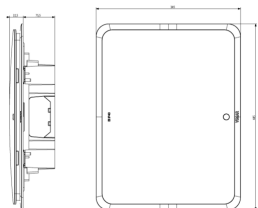

Κατάσταση Προϊόντος

3 - Προϊόν διαχειριζόμεν

Ελάχιστη ποσότητα παραγγελίας

1 NR

Φύλλα, Εγχειρίδια, Τεκμηρίωση

- [Πολυγλωσσικό φύλλο οδηγιών \(2445 kb\)](#)

Σχέδια

Διαστάσεις

Πίσω πλευρά

3d σχέδιο

Τεχνικά δεδομένα

- **Class group:** Distribution boards
- **Class:** Small distribution board
- **Mounting method:** Flush-mounted
- **Number of rows:** 2
- **Width in number of modular spacings:** 24
- **Type of covering:** Door
- **Cover model:** Closed
- **Transparent cover/door:** No
- **With lock:** Yes
- **Housing material:** Plastic
- **Built-in depth:** 75,50 mm
- **Inner depth:** 107,00 mm
- **DIN-rail:** Yes
- **With mounting plate:** No
- **Extension possible:** No
- **EMC-version:** No
- **Colour:** White
- **RAL-number:** 0
- **Degree of protection (IP):** IP40
- **Height:** 445,00 mm
- **Width:** 345,00 mm
- **Depth:** 108,00 mm

Εμπορικά σήματα

- 01. IMQ - Ιταλία ([download](#))
- 01. IMQ - Ιταλία ([download](#))
- 96. Ηλεκτρικές εμπειρογνώμονα ([download](#))

Συσκευασίες

Κωδικός 8007352510159
Ποσότητα 1 NR
Διαστ. 46,5x36,5x14 [cm]
Βάρος 1.971,4 [g]