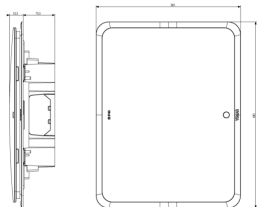

Σχέδια

Διαστάσεις

Πίσω πλευρά

3d σχέδιο

Τεχνικά δεδομένα

- **Class group:** Distribution boards
- **Class:** Small distribution board
- **Mounting method:** Flush-mounted
- **Number of rows:** 3
- **Width in number of modular spacings:** 24
- **Type of covering:** Door
- **Cover model:** Closed
- **Transparent cover/door:** Yes
- **With lock:** Yes
- **Housing material:** Plastic
- **Built-in depth:** 75,50 mm
- **Inner depth:** 107,00 mm
- **DIN-rail:** Yes
- **With mounting plate:** No
- **Extension possible:** No
- **EMC-version:** No
- **Colour:** Grey
- **RAL-number:** 0
- **Degree of protection (IP):** IP40
- **Height:** 445,00 mm
- **Width:** 345,00 mm
- **Depth:** 108,00 mm

Εμπορικά σήματα

- 01. IMQ - Ιταλία ([download](#))
- 01. IMQ - Ιταλία ([download](#))
- 96. Ηλεκτρικές εμπειρογνώμονα ([download](#))

Συσκευασίες

Κωδικός 8007352510142
Ποσότητα 1 NR
Διαστ. 46,5x36,5x14 [cm]
Βάρος 1.980,4 [g]