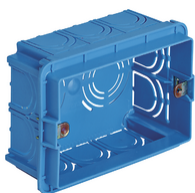

Ελάχιστη ποσότητα παραγγελίας

230 NR

Μπορεί να σας ενδιαφέρει επίσης

V71303 - Κουτί χωνευτό 3M
θαλασσί