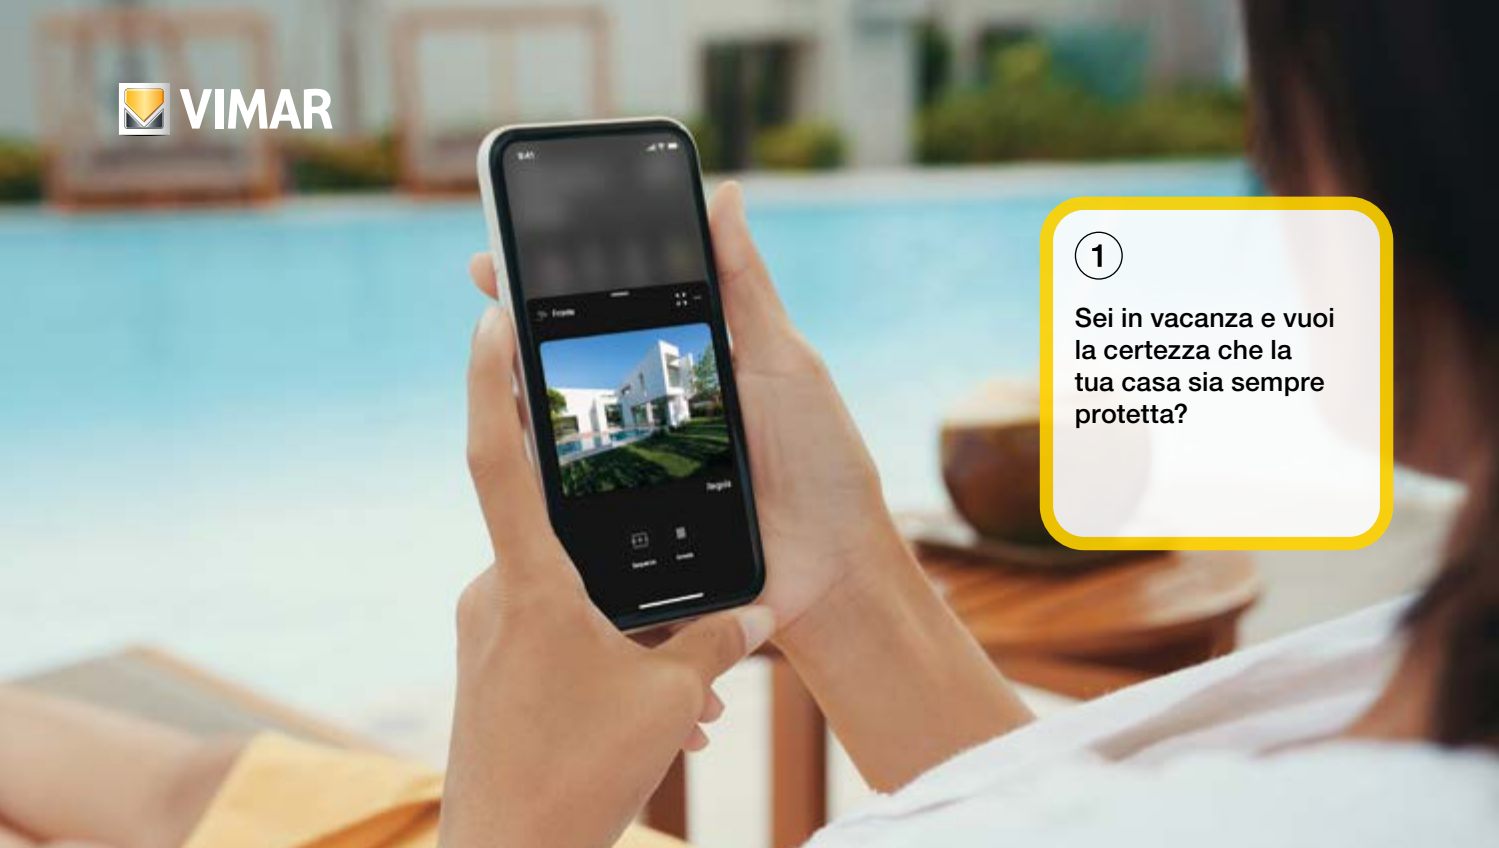

wi-fi integrato

Basta un tocco.

La semplicità di comunicare con l'esterno, da casa e da remoto. I tuoi spazi con te, sempre a portata di mano.

Multipianto e multiutenza.

In totale sicurezza si gestiscono fino a 5 diversi impianti videocitofonici e le chiamate possono essere inoltrate fino a 10 diversi utenti.

Soluzione Vimar

- 1 Con i videocitofoni Tab **puoi vedere chi suona alla porta in tempo reale**: la chiamata arriva sul tuo smartphone e puoi aprire il cancello anche da remoto. Se non rispondi, i dispositivi registrano la chiamata, così la puoi vedere in un secondo momento. **I videocitofoni connessi sono anche supervisori** della casa smart Vimar: permettono di gestire luci, tapparelle e temperatura con un semplice tocco.
- 2 Basta **un tocco sullo smartphone per avere sempre il controllo degli accessi** e aprire la porta o il cancello a seconda delle tue necessità.

Vimar View

1

Sei in vacanza e vuoi la certezza che la tua casa sia sempre protetta?

2

Sei a lavoro e vuoi sapere se a casa va tutto bene?

Sistema di antintrusione By-alarm Plus.

Telecamera di videosorveglianza.

2 Da smartphone, **hai costantemente tutto sotto controllo e una visione sempre precisa** di ciò che succede all'interno e all'esterno dell'abitazione e in ogni zona della tua proprietà.

Sinergia perfetta per vivere sereni!