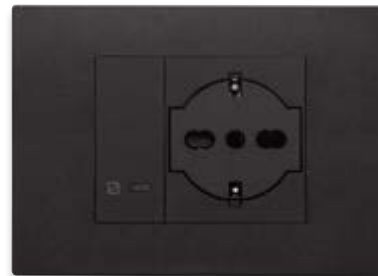

Vimar View

1

Vuoi evitare i fastidiosi black-out quando attivi più elettrodomestici?

Attuatore connesso per presa, consente di attivare/disattivare i carichi e monitorare i consumi.

Soluzione Vimar

- 1 Grazie alla tecnologia Vimar puoi gestire ogni singolo elettrodomestico ed evitare il black-out, adottando semplici gesti per un **consumo consapevole dell'energia**.
- 2 Basta un tocco da smartphone per **verificare i consumi elettrici** dell'intera casa o di ogni singolo carico elettrico, visualizzabili anche nei nuovi Touch View.