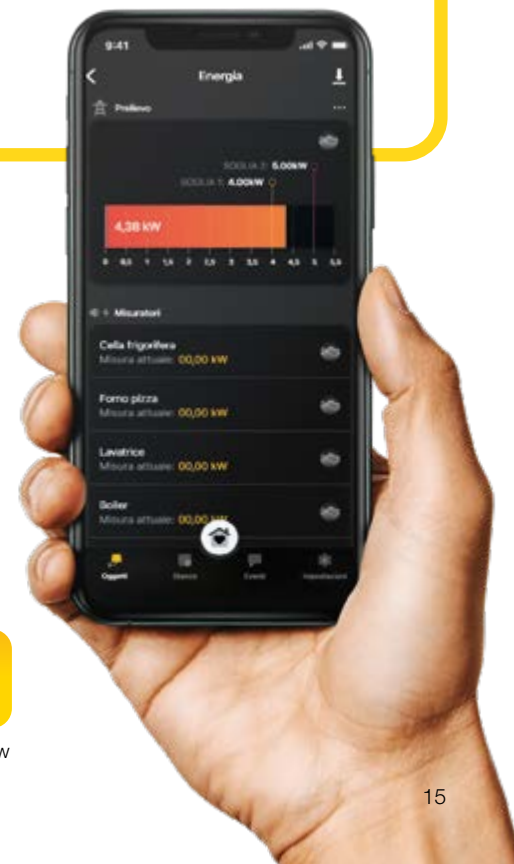

Vimar View

Controlla e autoconsumi la tua energia.

Puoi risparmiare energia utilizzando quella prodotta dall'impianto fotovoltaico.

Mai più black-out da sovraccarico.

Sempre informato sui consumi: la casa smart disattiva automaticamente i dispositivi non prioritari.

Vimar View