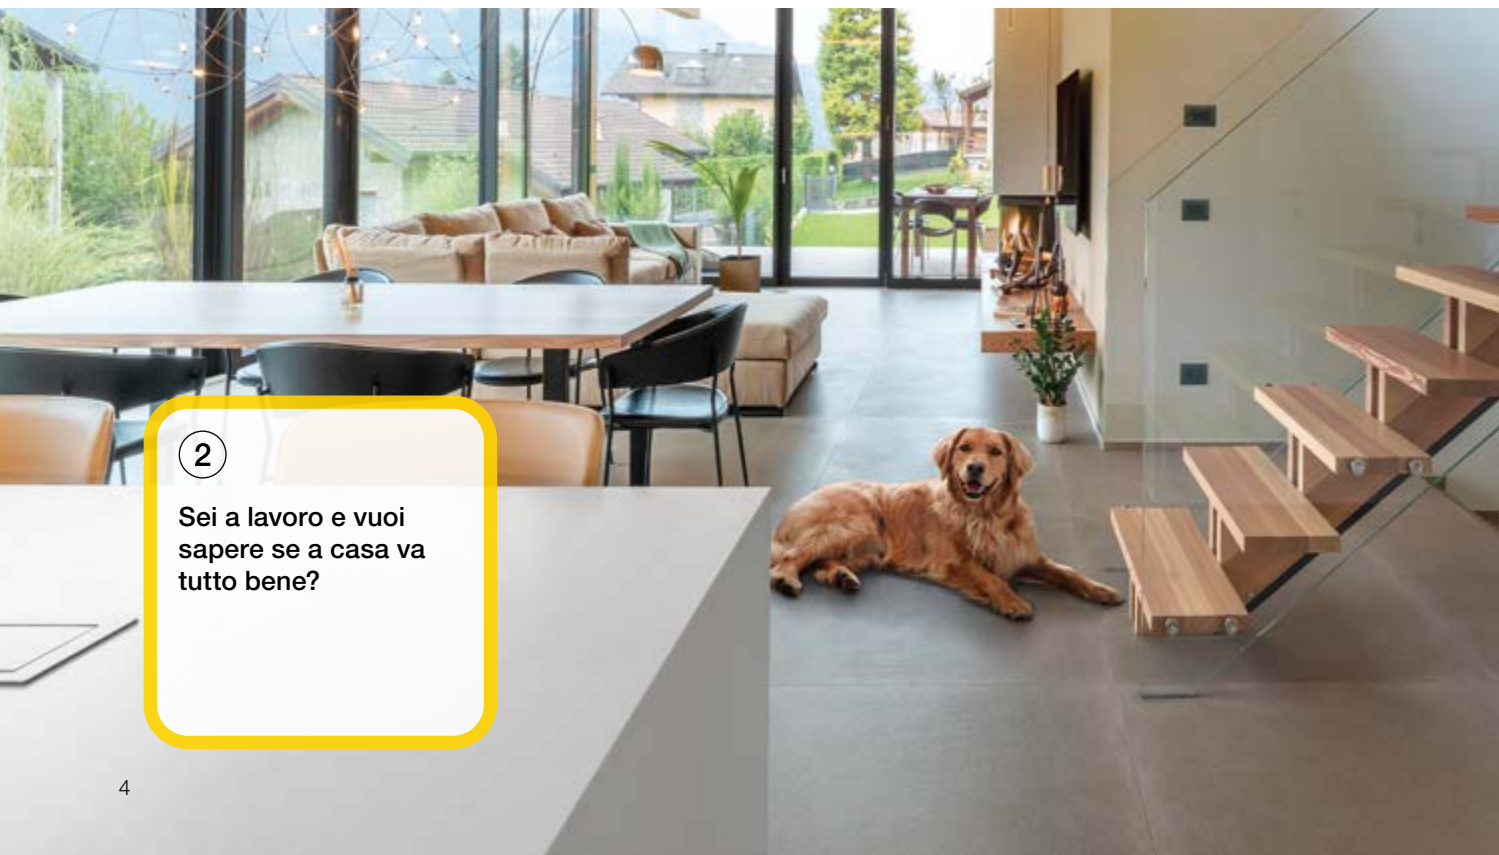

2

Sei a lavoro e vuoi sapere se a casa va tutto bene?