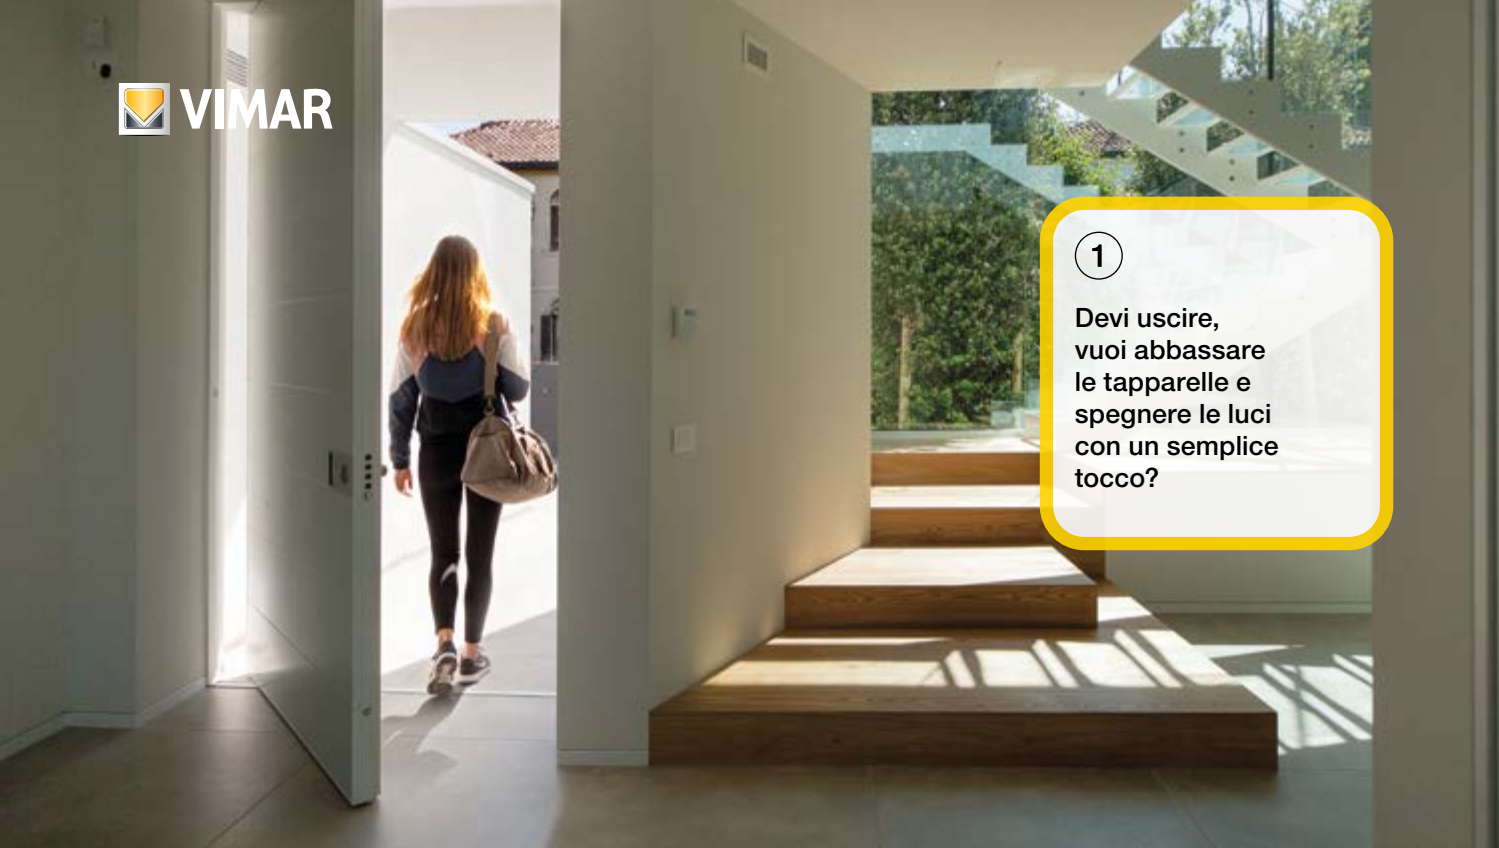

2 Da smartphone, **hai costantemente tutto sotto controllo e una visione sempre precisa** di ciò che succede all'interno e all'esterno dell'abitazione e in ogni zona della tua proprietà.

Sinergia perfetta per vivere sereni!

Vimar View

1

Vuoi prenderti cura dei tuoi famigliari anche quando non sei con loro?

2

Vuoi stare sereno e comunicare con i tuoi cari per sapere se stanno bene?

Sensore radar - rilevatore di presenza.

Telesoccorso vivavoce.

Il pulsante "salvavita" può essere indossato al polso o al collo.

Soluzione Vimar

- 1 Con i **sensori radar** è possibile rilevare tutte le attività anomale negli ambienti dove vivono le persone a te care (ad esempio nel caso di permanenze prolungate in un ambiente della casa, come il bagno). **Sarai costantemente informato** con le notifiche dell'app Vimar View.
- 2 Con il **sistema di telesoccorso**, installato nella casa dei tuoi cari, puoi ricevere automaticamente o attivare una chiamata vivavoce per verificare immediatamente se tutto stia andando bene.

Scegli la tranquillità con semplici gesti!

1

Devi uscire, vuoi abbassare le tapparelle e spegnere le luci con un semplice tocco?

Comando connesso per il controllo di varie funzioni.

Massimo comfort.

Comanda apertura e chiusura anche con la voce grazie agli assistenti vocali o tramite app Vimar View.