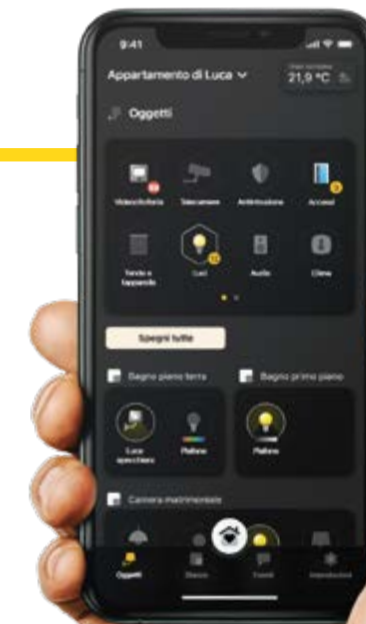

Soluzione Vimar

- 1 Con i videocitofoni Tab **puoi vedere chi suona alla porta in tempo reale**: la chiamata arriva sul tuo smartphone e puoi aprire il cancello anche da remoto. Se non rispondi, i dispositivi registrano la chiamata, così la puoi vedere in un secondo momento. **I videocitofoni connessi sono anche supervisori** della casa smart Vimar: permettono di gestire luci, tapparelle e temperatura con un semplice tocco.
- 2 Basta **un tocco sullo smartphone per avere sempre il controllo degli accessi** e aprire la porta o il cancello a seconda delle tue necessità.

1

Vuoi controllare in modo semplice e immediato le funzioni della tua casa da un unico punto?

Touch View 10" - supervisore, anche in versione bianco.

Touch View 7" - supervisore, anche in versione nero.

Basta un click.

La casa smart attiva le tue funzioni preferite, che puoi modificare quando desideri.

Lo sapevi che in **caso di black-out** le lampade si attivano per permetterti di **muoverti in piena sicurezza** e puoi anche scegliere di attivarle automaticamente al tuo passaggio?

Lampade di emergenza ausiliaria e segnapasso, sono dotate di illuminazione a tutto superficie con LED ad elevata luminosità.

Soluzione Vimar

- 1 I nuovi **Touch View** Vimar uniscono semplicità e design in un'interfaccia intuitiva e piacevole da usare. Si **attivano al tuo avvicinarsi, visualizzando subito le funzioni che usi più frequentemente**. Puoi controllare **luci, tapparelle, temperatura, videocitofono, telecamere, allarme, consumi elettrici e l'impianto fotovoltaico**. Inoltre, è possibile consultare le notifiche degli eventi accaduti nell'impianto quando sei fuori casa (per esempio chiamata videocitofonica senza risposta o disattivazione di alcuni carichi).
- 2 Puoi **attivare combinazioni personalizzate** in determinati orari della giornata e **programmare l'irrigazione** in giardino o con un semplice tap nell'app Vimar View.