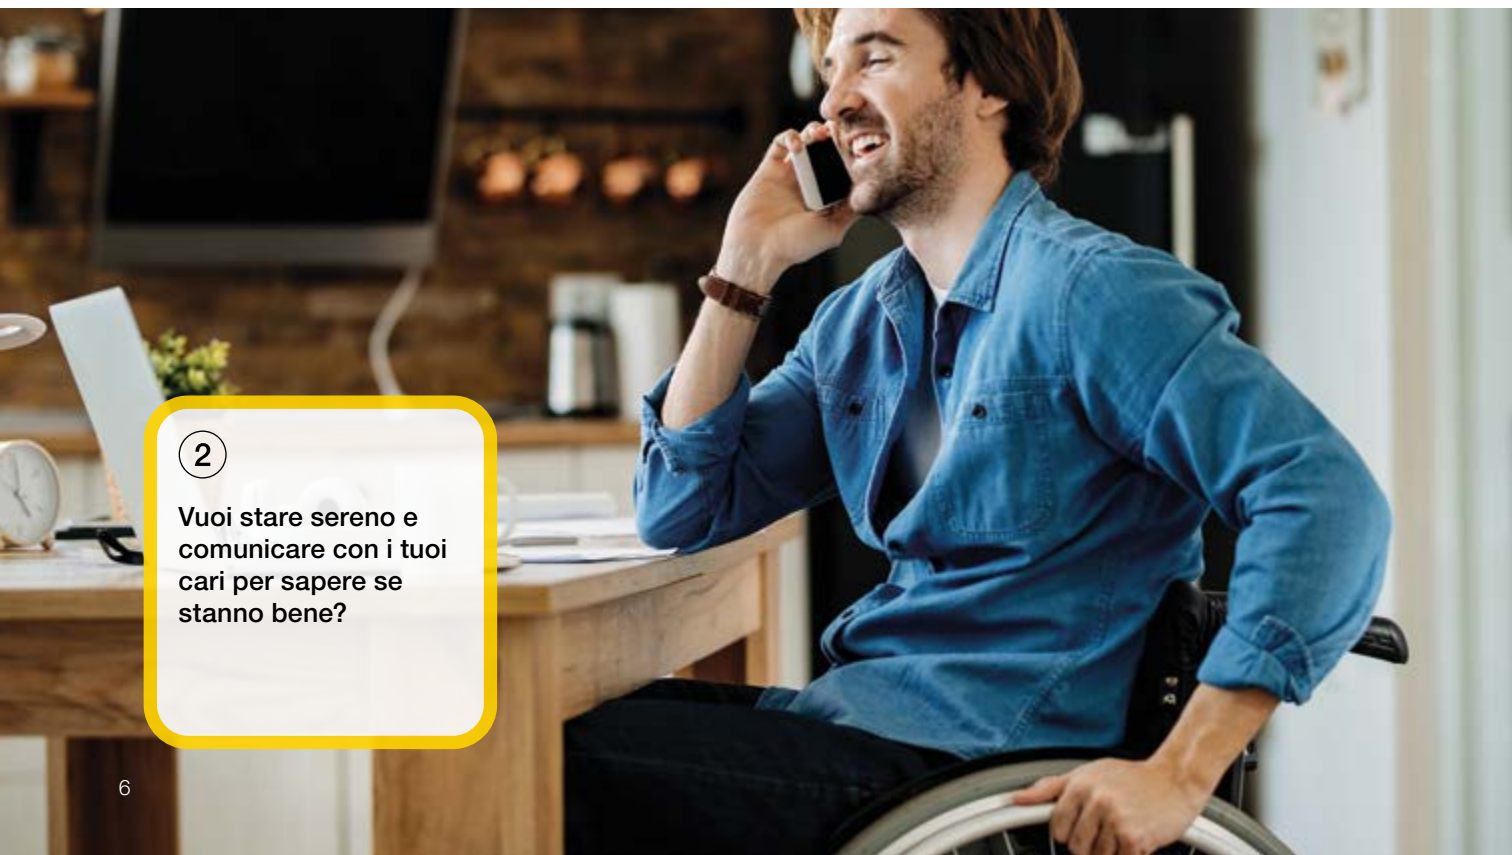

Soluzione Vimar

- 1 Con i videocitofoni Tab **puoi vedere chi suona alla porta in tempo reale**: la chiamata arriva sul tuo smartphone e puoi aprire il cancello anche da remoto. Se non rispondi, i dispositivi registrano la chiamata, così la puoi vedere in un secondo momento. **I videocitofoni connessi sono anche supervisori** della casa smart Vimar: permettono di gestire luci, tapparelle e temperatura con un semplice tocco.
- 2 Basta **un tocco sullo smartphone per avere sempre il controllo degli accessi** e aprire la porta o il cancello a seconda delle tue necessità.

Telecamera controllo varchi.

Riconosce la targa e apre il cancello in automatico.

Soluzione Vimar

1 Con il sistema di antintrusione e di videosorveglianza **la tua casa è sempre al sicuro**; nel caso di intrusioni anomale sarai sempre avvisato con delle notifiche direttamente nel tuo smartphone.

2 Da smartphone, **hai costantemente tutto sotto controllo e una visione sempre precisa** di ciò che succede all'interno e all'esterno dell'abitazione e in ogni zona della tua proprietà.

Sinergia perfetta per vivere sereni!

Vimar View

1

Vuoi prenderti cura dei tuoi famigliari anche quando non sei con loro?

2

Vuoi stare sereno e comunicare con i tuoi cari per sapere se stanno bene?

Sensore radar - rilevatore di presenza.

Telesoccorso vivavoce.