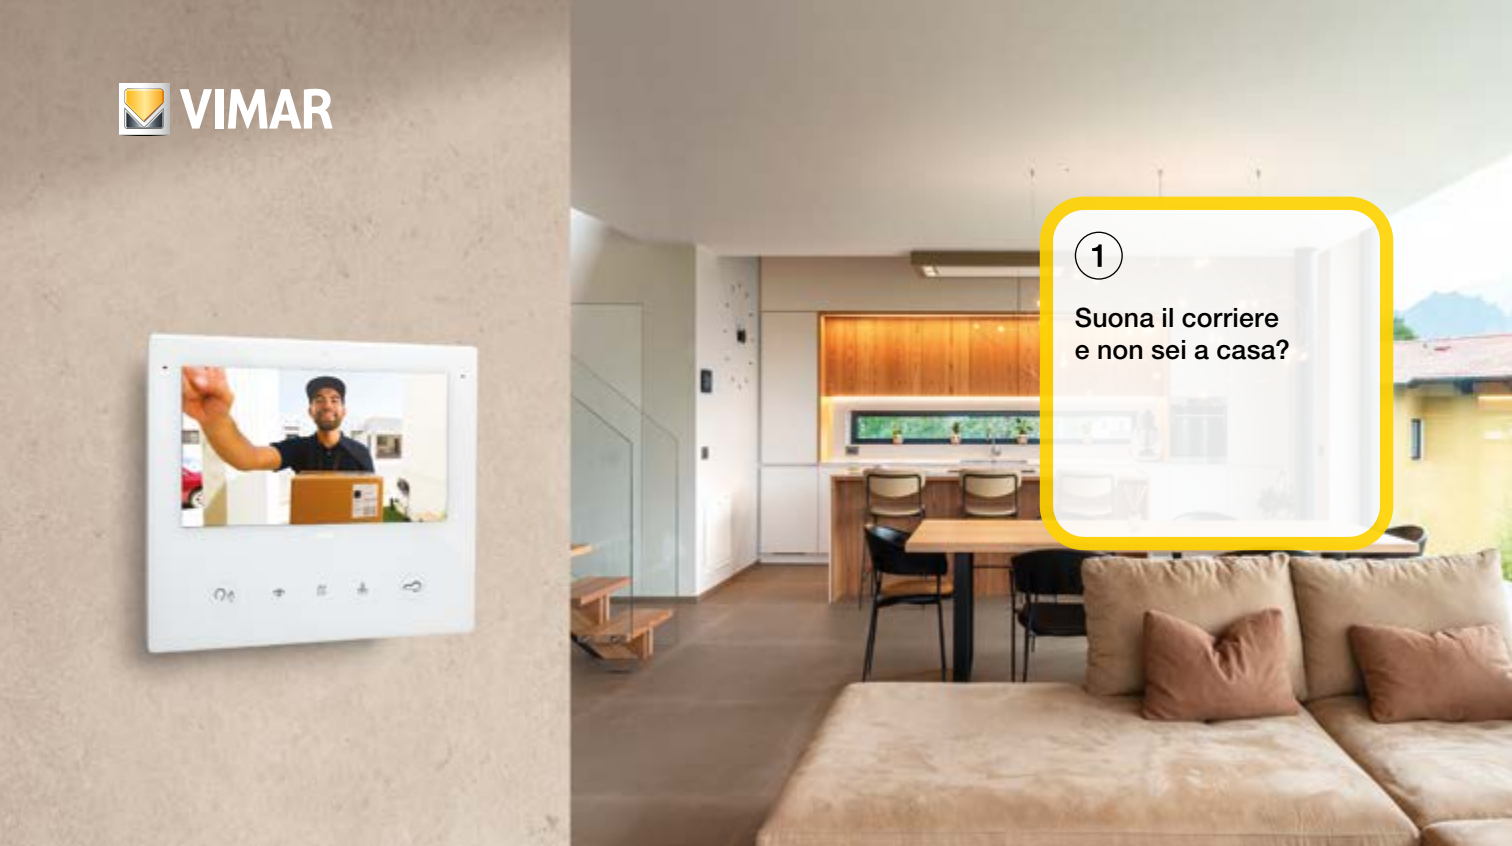

1

Suona il corriere e non sei a casa?