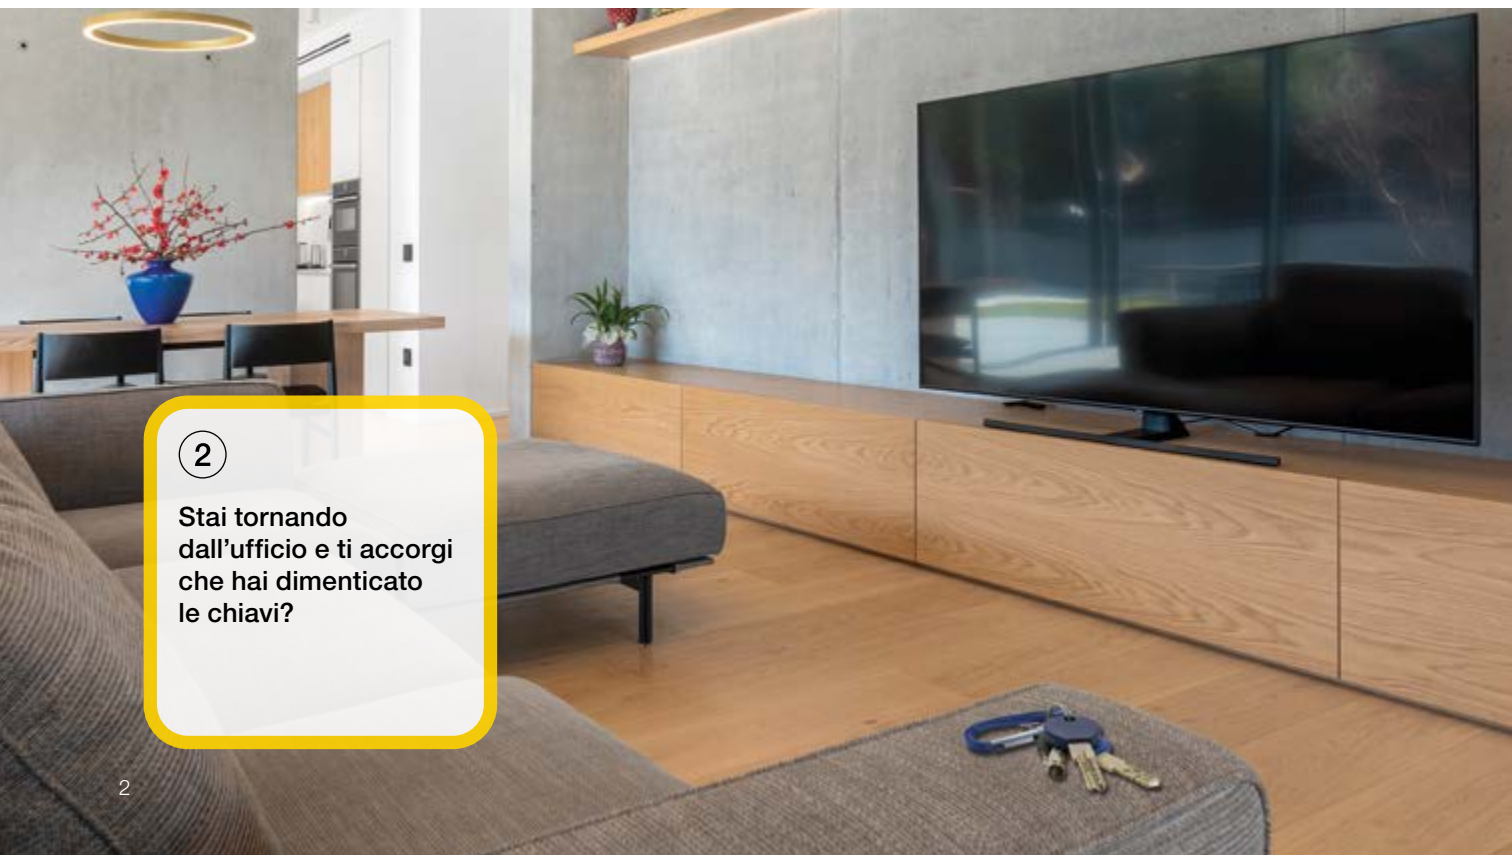

Attraverso semplici domande, Vimar ti propone delle soluzioni per vivere con estrema facilità la tua casa e dare più valore al tuo immobile nel tempo. E tutto è a portata di mano o di voce, con l'app **Vimar View** o tramite **assistenti vocali**.

**Inizia la tua
esperienza!**

1

Suona il corriere e non sei a casa?

2

Stai tornando dall'ufficio e ti accorgi che hai dimenticato le chiavi?

Videocitofono e supervisore Tab 7S Up, anche in versione nero.

Videocitofono e supervisore Tab 5S Up, anche in versione bianco.

Soluzione Vimar

- 1 Con i videocitofoni Tab **puoi vedere chi suona alla porta in tempo reale**: la chiamata arriva sul tuo smartphone e puoi aprire il cancello anche da remoto. Se non rispondi, i dispositivi registrano la chiamata, così la puoi vedere in un secondo momento. **I videocitofoni connessi sono anche supervisori** della casa smart Vimar: permettono di gestire luci, tapparelle e temperatura con un semplice tocco.
- 2 Basta **un tocco sullo smartphone per avere sempre il controllo degli accessi** e aprire la porta o il cancello a seconda delle tue necessità.