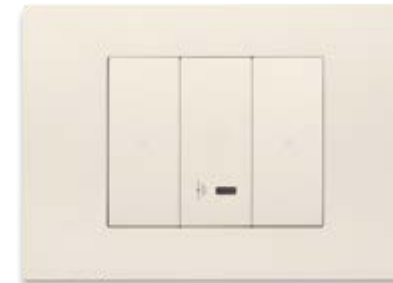

Sensore radar - rilevatore di presenza.