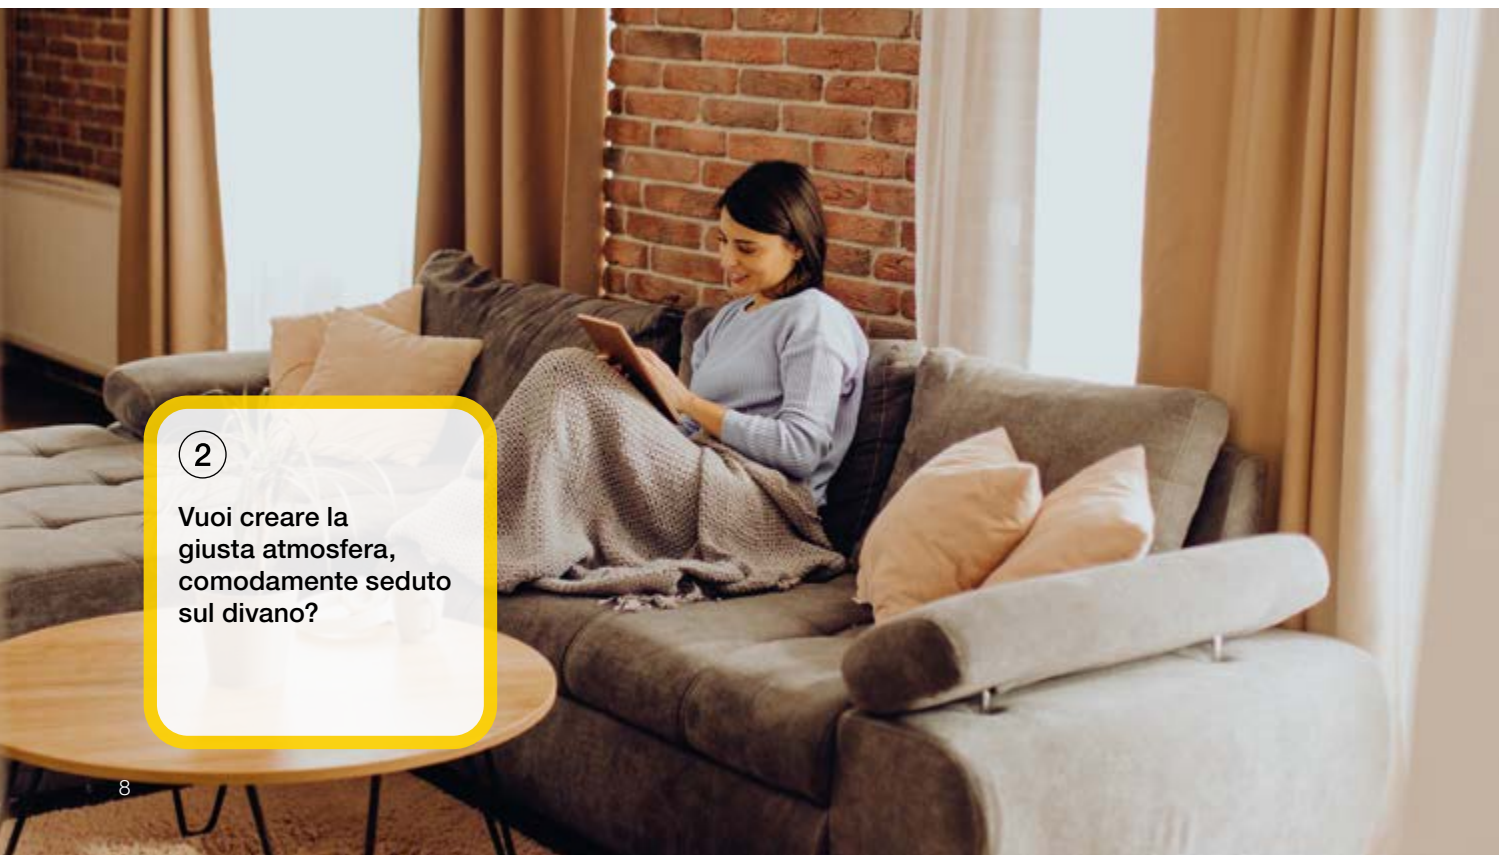

2

Vuoi creare la giusta atmosfera, comodamente seduto sul divano?

Lo sapevi che puoi utilizzare delle **prese di corrente con USB** o **prese USB** per ricaricare i tuoi dispositivi in qualsiasi punto della casa?

Preso universale P40 da 16 A con incorporata USB di tipo C da 3 A, che permette l'utilizzo contemporaneo delle due prese.

Prese USB tipo A e C, anche da 60 W ad alta velocità per ricariche più veloci.