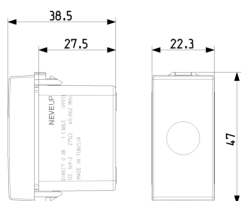

## Drawings

Space view

Backside view

3D View

## Packaging

**Code** 8007352296442  
**Quantity** 1 NR  
**Dim.** 4.1x2.8x5.3 [cm]  
**Weight** 23.6 [g]

**Code** 8007352296459  
**Quantity** 10 NR  
**Dim.** 14.4x9x6 [cm]  
**Weight** 272.8 [g]

**Code** 8007352296466  
**Quantity** 160 NR  
**Dim.** 37.5x30x13.5 [cm]  
**Weight** 4,702 [g]