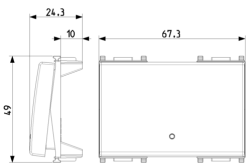

## Drawings

Space view

Backside view

3D View

## Packaging

8 007352320611

**Code** 8007352320611  
**Quantity** 1 NR  
**Dim.** 6.73x4.9x2.47 [cm]  
**Weight** 16.8 [g]

8 007352328563

**Code** 8007352328563  
**Quantity** 2 NR  
**Dim.** 5.3x3.9x7.6 [cm]  
**Weight** 40.4 [g]

8 007352320628

**Code** 8007352320628  
**Quantity** 10 NR  
**Dim.** 20.6x8.5x6 [cm]  
**Weight** 251.47 [g]