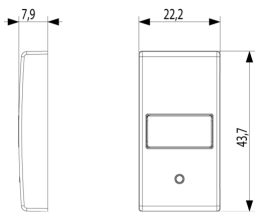

## Drawings

Space view

Backside view

3D View

## Packaging

8 007352 119345

**Code** 8007352119345  
**Quantity** 1 NR  
**Dim.** 2.22x4.37x0.8 [cm]  
**Weight** 2.8 [g]

8 007352 119444

**Code** 8007352119444  
**Quantity** 5 NR  
**Dim.** 4.1x2.8x5.3 [cm]  
**Weight** 17.8 [g]

8 007352 119352

**Code** 8007352119352  
**Quantity** 50 NR  
**Dim.** 14.4x9x6 [cm]  
**Weight** 213.07 [g]