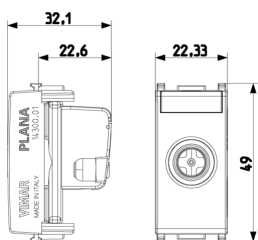

### Drawings

Space view

Backside view

3D View

## Packaging

8 007352 309920

**Code** 8007352309920  
**Quantity** 1 NR  
**Dim.** 4.1x2.8x5.3 [cm]  
**Weight** 40.3 [g]

8 007352 309937

**Code** 8007352309937  
**Quantity** 20 NR  
**Dim.** 21.4x11.6x6 [cm]  
**Weight** 865.4 [g]

8 007352 634824

**Code** 8007352634824  
**Quantity** 200 NR  
**Dim.** 30.5x25.5x22.5 [cm]  
**Weight** 9,454 [g]

8 007352 750418

**Code** 8007352750418  
**Quantity** 8,800 NR  
**Dim.** 120x80x105 [cm]  
**Weight** 415,976 [g]