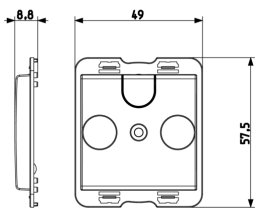

#### Drawings

Space view

Backside view

3D View

# Packaging

8 007352434783

**Code** 8007352434783  
**Quantity** 1 NR  
**Dim.** 5.75x4.9x0.93 [cm]  
**Weight** 8.75 [g]

8 007352434790

**Code** 8007352434790  
**Quantity** 2 NR  
**Dim.** 6x2.8x5.3 [cm]  
**Weight** 21.9 [g]

8 007352434806

**Code** 8007352434806  
**Quantity** 20 NR  
**Dim.** 14.4x13.1x6 [cm]  
**Weight** 269.9 [g]