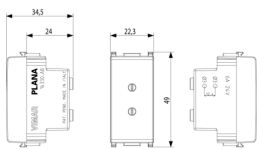

Drawings

Space view