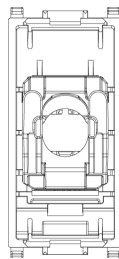

## Drawings

Space view

Backside view

3D View

## Packaging

8 007352 463158

**Code** 8007352463158  
**Quantity** 1 NR  
**Dim.** 5.1x4.3x5.3 [cm]  
**Weight** 20.9 [g]

8 007352 463165

**Code** 8007352463165  
**Quantity** 10 NR  
**Dim.** 26.9x11.6x4.9 [cm]  
**Weight** 288.4 [g]

8 007352 640146

**Code** 8007352640146  
**Quantity** 200 NR  
**Dim.** 47.5x27x29 [cm]  
**Weight** 6,320 [g]