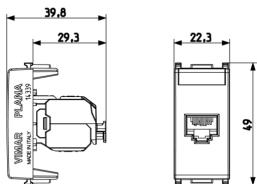

## Drawings

Space view

Backside view

3D View

## Packaging

8 007352 463158

**Code** 8007352463158  
**Quantity** 1 NR  
**Dim.** 5.1x4.3x5.3 [cm]  
**Weight** 20.9 [g]

8 007352 463165

**Code** 8007352463165  
**Quantity** 10 NR  
**Dim.** 26.9x11.6x4.9 [cm]  
**Weight** 288.4 [g]

8 007352 640146

**Code** 8007352640146  
**Quantity** 200 NR  
**Dim.** 47.5x27x29 [cm]  
**Weight** 6,320 [g]