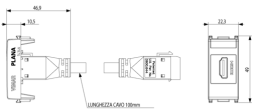

Drawings

Space view