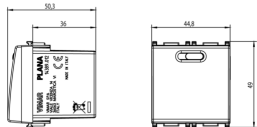

Drawings

Space view