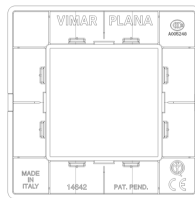

### Drawings

Space view

Backside view

3D View

## Packaging

**Code** 8007352433243  
**Quantity** 1 NR  
**Dim.** 8x8x0.9 [cm]  
**Weight** 12.8 [g]

**Code** 8007352433250  
**Quantity** 10 NR  
**Dim.** 11x9.8x9.1 [cm]  
**Weight** 167.6 [g]