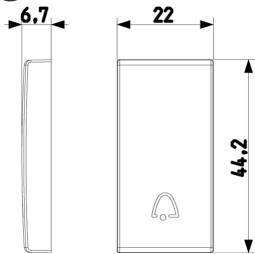

### Drawings

Space view

Backside view

3D View

## Packaging

**Code** 8007352454699  
**Quantity** 1 NR  
**Dim.** 2.2x4.42x0.67 [cm]  
**Weight** 3.84 [g]

**Code** 8007352454705  
**Quantity** 5 NR  
**Dim.** 4.1x2.8x5.3 [cm]  
**Weight** 19.2 [g]

**Code** 8007352462243  
**Quantity** 25 NR  
**Dim.** 14.2x6.7x5.9 [cm]  
**Weight** 128.3 [g]