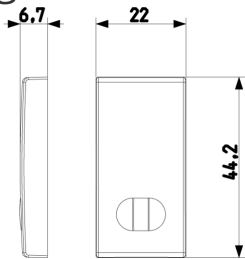

### Drawings

Space view

Backside view

3D View

## Packaging

**Code** 8007352454897  
**Quantity** 1 NR  
**Dim.** 2.2x4.4x0.7 [cm]  
**Weight** 3.84 [g]

**Code** 8007352454903  
**Quantity** 5 NR  
**Dim.** 4.1x2.8x5.3 [cm]  
**Weight** 19.2 [g]

**Code** 8007352462342  
**Quantity** 25 NR  
**Dim.** 14.2x6.7x5.9 [cm]  
**Weight** 126 [g]