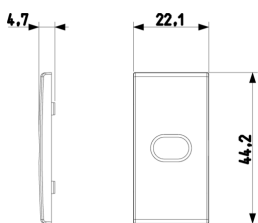

## Drawings

Space view

Backside view

3D View

## Packaging

**Code** 8007352596542  
**Quantity** 1 NR  
**Dim.** 2.2x4.4x0.5 [cm]  
**Weight** 2.1 [g]

**Code** 8007352596566  
**Quantity** 5 NR  
**Dim.** 6.6x4.4x1 [cm]  
**Weight** 11.3 [g]

**Code** 8007352596573  
**Quantity** 25 NR  
**Dim.** 14.2x6.7x5.9 [cm]  
**Weight** 88.1 [g]