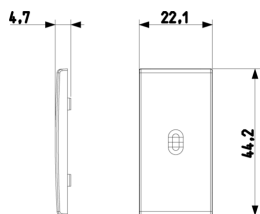

## Drawings

Space view

Backside view

3D View

## Packaging

**Code** 8007352459151  
**Quantity** 1 NR  
**Dim.** 2.2x4.4x0.5 [cm]  
**Weight** 2.26 [g]

**Code** 8007352459168  
**Quantity** 5 NR  
**Dim.** 6.6x4.4x1 [cm]  
**Weight** 11.3 [g]

**Code** 8007352459175  
**Quantity** 25 NR  
**Dim.** 14.2x6.7x5.9 [cm]  
**Weight** 87 [g]