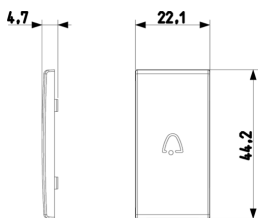

## Drawings

Space view

Backside view

3D View

## Packaging

**Code** 8007352599543  
**Quantity** 1 NR  
**Dim.** 2.2x4.4x0.5 [cm]  
**Weight** 2.1 [g]

**Code** 8007352599550  
**Quantity** 5 NR  
**Dim.** 6.6x4.4x1 [cm]  
**Weight** 11.5 [g]

**Code** 8007352599567  
**Quantity** 25 NR  
**Dim.** 14.2x6.7x5.9 [cm]  
**Weight** 89.7 [g]