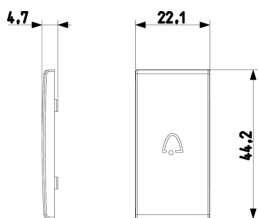

## Drawings

Space view

Backside view

3D View

## Packaging

**Code** 8007352459182  
**Quantity** 1 NR  
**Dim.** 2.2x4.4x0.5 [cm]  
**Weight** 2.3 [g]

**Code** 8007352459199  
**Quantity** 5 NR  
**Dim.** 6.6x4.4x1 [cm]  
**Weight** 11.5 [g]

**Code** 8007352459205  
**Quantity** 25 NR  
**Dim.** 14.2x6.7x5.9 [cm]  
**Weight** 87.8 [g]