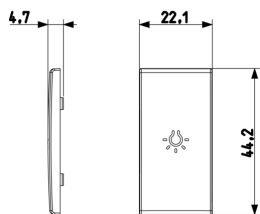

## Drawings

Space view

Backside view

3D View

## Packaging

**Code** 8007352459243  
**Quantity** 1 NR  
**Dim.** 2.2x4.4x0.5 [cm]  
**Weight** 2.24 [g]

**Code** 8007352459250  
**Quantity** 5 NR  
**Dim.** 6.6x4.4x1 [cm]  
**Weight** 11.2 [g]

**Code** 8007352459267  
**Quantity** 25 NR  
**Dim.** 14.2x6.7x5.9 [cm]  
**Weight** 86.6 [g]