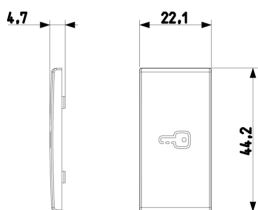

## Drawings

Space view

Backside view

3D View

## Packaging

**Code** 8007352599604  
**Quantity** 1 NR  
**Dim.** 2.2x4.4x0.5 [cm]  
**Weight** 2.2 [g]

**Code** 8007352599611  
**Quantity** 5 NR  
**Dim.** 6.6x4.4x1 [cm]  
**Weight** 11.6 [g]

**Code** 8007352599628  
**Quantity** 25 NR  
**Dim.** 14.2x6.7x5.9 [cm]  
**Weight** 89.6 [g]