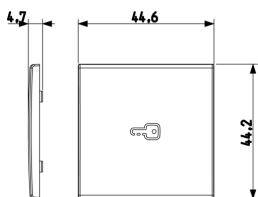

## Drawings

Space view

Backside view

3D View

## Packaging

**Code** 8007352459540  
**Quantity** 1 NR  
**Dim.** 4.5x4.4x0.5 [cm]  
**Weight** 4.36 [g]

**Code** 8007352459557  
**Quantity** 5 NR  
**Dim.** 4.5x4.4x2.5 [cm]  
**Weight** 21.8 [g]

**Code** 8007352459564  
**Quantity** 25 NR  
**Dim.** 14.2x6.7x5.9 [cm]  
**Weight** 139.8 [g]