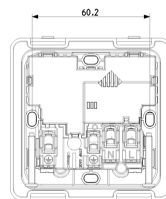

### Drawings

Space view

Backside view

3D View

## Technical data

- **Class group:** Domestic switching devices
- **Class:** Socket outlet
- **Colour:** White
- **RAL-number (similar):** 9016
- **Transparent:** No
- **Material quality:** Thermoplastic
- **Surface finishing:** Matt
- **Nominal current:** 13 A
- **Device depth:** 35,30 mm

## Packaging

**Code** 8007352632035  
**Quantity** 1 NR  
**Dim.** 8.5x3.9x8.6 [cm]  
**Weight** 156.9 [g]

**Code** 8007352632042  
**Quantity** 10 NR  
**Dim.** 20.7x18.5x9.6 [cm]  
**Weight** 1,668 [g]

**Code** 8007352650718  
**Quantity** 60 NR  
**Dim.** 39x29.5x22 [cm]  
**Weight** 10,498 [g]