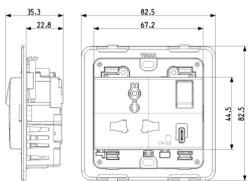

### Drawings

Space view

Backside view

3D View

## Packaging

**Code** 8007352632035  
**Quantity** 1 NR  
**Dim.** 8.5x3.9x8.6 [cm]  
**Weight** 156.9 [g]

**Code** 8007352632042  
**Quantity** 10 NR  
**Dim.** 20.7x18.5x9.6 [cm]  
**Weight** 1,668 [g]

**Code** 8007352650718  
**Quantity** 60 NR  
**Dim.** 39x29.5x22 [cm]  
**Weight** 10,498 [g]