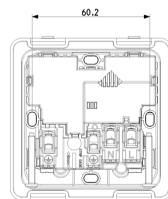

### Drawings

Space view

Backside view

3D View

## Packaging

**Code** 8007352632011  
**Quantity** 1 NR  
**Dim.** 8.5x3.9x8.6 [cm]  
**Weight** 156.9 [g]

**Code** 8007352632028  
**Quantity** 10 NR  
**Dim.** 20.7x18.5x9.6 [cm]  
**Weight** 1,668 [g]

**Code** 8007352650701  
**Quantity** 60 NR  
**Dim.** 39x29.5x22 [cm]  
**Weight** 10,498 [g]