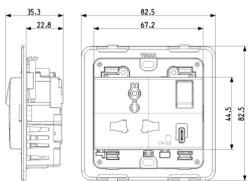

### Drawings

Space view

Backside view

3D View

## Packaging

**Code** 8007352632011  
**Quantity** 1 NR  
**Dim.** 8.5x3.9x8.6 [cm]  
**Weight** 156.9 [g]

**Code** 8007352632028  
**Quantity** 10 NR  
**Dim.** 20.7x18.5x9.6 [cm]  
**Weight** 1,668 [g]

**Code** 8007352650701  
**Quantity** 60 NR  
**Dim.** 39x29.5x22 [cm]  
**Weight** 10,498 [g]