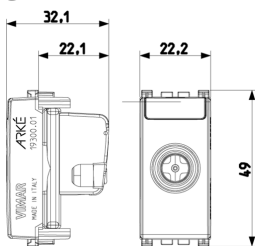

### Drawings

Space view

Backside view

3D View

## Packaging

8 007352652729

**Code** 8007352652729  
**Quantity** 1 NR  
**Dim.** 4.1x2.8x5.3 [cm]  
**Weight** 39.6 [g]

8 007352652736

**Code** 8007352652736  
**Quantity** 20 NR  
**Dim.** 21.4x11.6x6 [cm]  
**Weight** 851.7 [g]

8 007352653900

**Code** 8007352653900  
**Quantity** 200 NR  
**Dim.** 30.5x25.5x22.5 [cm]  
**Weight** 9,736 [g]