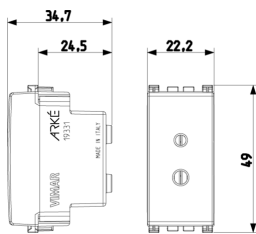

## Drawings

Space view

Backside view

3D View

## Packaging

**Code** 8007352436534  
**Quantity** 1 NR  
**Dim.** 4.1x2.8x5.3 [cm]  
**Weight** 23.6 [g]

**Code** 8007352436541  
**Quantity** 10 NR  
**Dim.** 14.4x9x6 [cm]  
**Weight** 272.1 [g]

**Code** 8007352644885  
**Quantity** 160 NR  
**Dim.** 37.5x30x13.5 [cm]  
**Weight** 4,712 [g]