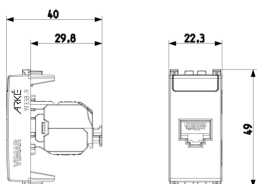

### Drawings

Space view

Backside view

3D View

## Packaging

8 007352 652606

**Code** 8007352652606  
**Quantity** 1 NR  
**Dim.** 5.1x4.3x5.3 [cm]  
**Weight** 20.6 [g]

8 007352 652613

**Code** 8007352652613  
**Quantity** 10 NR  
**Dim.** 26.9x11.6x4.9 [cm]  
**Weight** 275.2 [g]

8 007352 653979

**Code** 8007352653979  
**Quantity** 200 NR  
**Dim.** 47.5x27x29 [cm]  
**Weight** 5,924 [g]