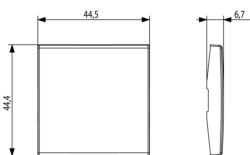

## Drawings

Space view

Backside view

3D View

## Packaging

**Code** 8007352574038  
**Quantity** 1 NR  
**Dim.** 4.4x4.4x0.6 [cm]  
**Weight** 4.8 [g]

**Code** 8007352566460  
**Quantity** 5 NR  
**Dim.** 8.8x4.4x1.2 [cm]  
**Weight** 24 [g]

**Code** 8007352566477  
**Quantity** 25 NR  
**Dim.** 11.7x10.8x7.1 [cm]  
**Weight** 167 [g]