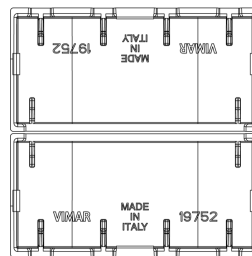

## Drawings

Space view

Backside view

3D View

## Packaging

8 007352 601529

**Code** 8007352601529  
**Quantity** 1 NR  
**Dim.** 6.5x6x1 [cm]  
**Weight** 5.2 [g]

8 007352 606814

**Code** 8007352606814  
**Quantity** 10 NR  
**Dim.** 12.3x9.6x5.1 [cm]  
**Weight** 84 [g]