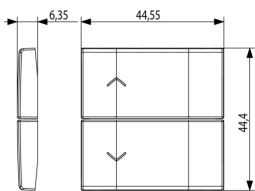

## Drawings

Space view

Backside view

3D View

## Packaging

8 007352 601529

**Code** 8007352601529  
**Quantity** 1 NR  
**Dim.** 6.5x6x1 [cm]  
**Weight** 5.2 [g]

8 007352 606814

**Code** 8007352606814  
**Quantity** 10 NR  
**Dim.** 12.3x9.6x5.1 [cm]  
**Weight** 84 [g]