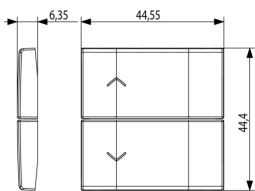

## Drawings

Space view

Backside view

3D View

## Packaging

8 007352 591769

**Code** 8007352591769  
**Quantity** 1 NR  
**Dim.** 6.5x6x1 [cm]  
**Weight** 5.2 [g]

8 007352 591776

**Code** 8007352591776  
**Quantity** 10 NR  
**Dim.** 12.3x9.6x5.1 [cm]  
**Weight** 84 [g]