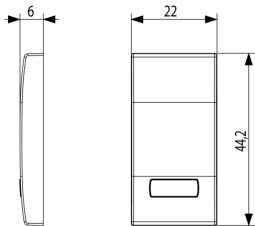

### Drawings

Space view

Backside view

3D View

## Packaging

8 007352 315419

**Code** 8007352315419  
**Quantity** 1 NR  
**Dim.** 2.2x4.4x0.6 [cm]  
**Weight** 3 [g]

8 007352 315426

**Code** 8007352315426  
**Quantity** 5 NR  
**Dim.** 4.1x2.8x5.3 [cm]  
**Weight** 17.13 [g]

8 007352 730946

**Code** 8007352730946  
**Quantity** 50 NR  
**Dim.** 14.4x9x6 [cm]  
**Weight** 171.3 [g]