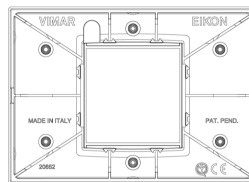

#### Drawings

Space view

Backside view

3D View

## Packaging

**Code** 8007352484290  
**Quantity** 1 NR  
**Dim.** 12.75x9.5x1.62 [cm]  
**Weight** 114.2 [g]

**Code** 8007352484306  
**Quantity** 5 NR  
**Dim.** 13.6x10.2x10.2 [cm]  
**Weight** 620 [g]