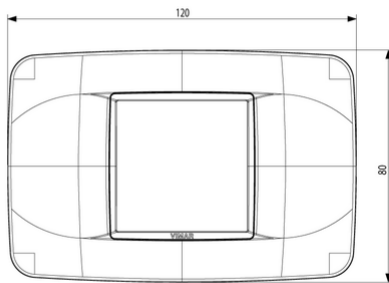

## Drawings

Space view

Backside view

3D View

**Height:** 80,00 mm

**Depth:** 9,000 mm

**Built-in width:** 120,00 mm

**Built-in height:** 80,00 mm

**Diameter bore hole (opening):** 0,00 mm

## Packaging

8007352481800

**Qtà** 1 NR

**Dim** 12.75x9.5x1.62  
[cm]

**Weight** 90 [g]

8007352481817

**Qtà** 5 NR

**Dim** 13.6x10.2x10.2  
[cm]