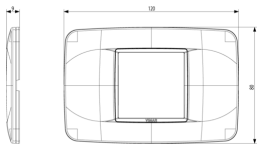

### Drawings

Space view

Backside view

3D View

## Packaging

**Code** 8007352483972  
**Quantity** 1 NR  
**Dim.** 12.75x9.5x1.62 [cm]  
**Weight** 91.3 [g]

**Code** 8007352483989  
**Quantity** 5 NR  
**Dim.** 13.6x10.2x10.2 [cm]  
**Weight** 507 [g]