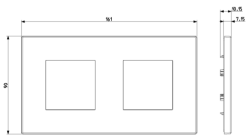

## Drawings

Space view

3D View

## Packaging

**Code** 8007352664999  
**Quantity** 1 NR  
**Dim.** 16.8x9.7x1.7 [cm]  
**Weight** 203.6 [g]

**Code** 8007352665002  
**Quantity** 5 NR  
**Dim.** 17.7x10.3x10.7 [cm]  
**Weight** 1,077.2 [g]