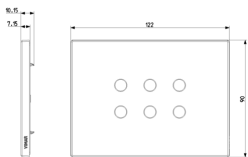

## Drawings

Space view

Backside view

3D View

## Packaging

**Code** 8007352743670  
**Quantity** 1 NR  
**Dim.** 12.5x9.5x1.4 [cm]  
**Weight** 195.6 [g]

**Code** 8007352743687  
**Quantity** 5 NR  
**Dim.** 13.5x8x10.4 [cm]  
**Weight** 1,036.6 [g]