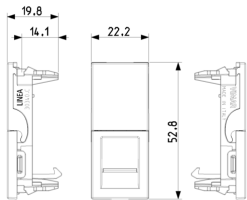

## Drawings

Space view

Backside view

3D View

- **Lockable:** No
- **Dimensions:** Other
- **Device width:** 22,30 mm
- **Device height:** 52,80 mm
- **Device depth:** 20,30 mm

# Packaging

**Code** 8007352691438  
**Quantity** 1 NR  
**Dim.** 2.2x5.3x1.9 [cm]  
**Weight** 7.7 [g]

**Code** 8007352691445  
**Quantity** 2 NR  
**Dim.** 4.6x2.7x5.6 [cm]  
**Weight** 15.4 [g]

**Code** 8007352691452  
**Quantity** 20 NR  
**Dim.** 14.6x10x6.6 [cm]  
**Weight** 200.2 [g]