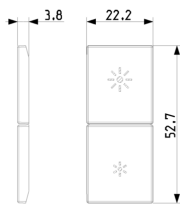

## Drawings

Space view

Backside view

3D View

# Packaging

**Code** 8007352699182  
**Quantity** 1 NR  
**Dim.** 10x5x1.5 [cm]  
**Weight** 4.4 [g]

**Code** 8007352699199  
**Quantity** 10 NR  
**Dim.** 21.4x11x6 [cm]  
**Weight** 110.6 [g]

**Code** 8007352699205  
**Quantity** 90 NR  
**Dim.** 36x22.5x19.5 [cm]  
**Weight** 1,302 [g]