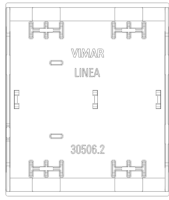

## Drawings

Backside view

3D View

## Packaging

**Code** 8007352693753  
**Quantity** 1 NR  
**Dim.** 10x7x1.5 [cm]  
**Weight** 6.17 [g]

**Code** 8007352693760  
**Quantity** 10 NR  
**Dim.** 11.2x9.2x9.8 [cm]  
**Weight** 106.5 [g]