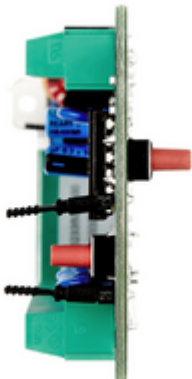

Componentes de superficie: By-alarm módulo de extensión 8 entradas

01704

Seguridad / By-alarm Plus / Componentes de superficie / Componentes no modulares

By-alarm módulo de extensión 8 entradas

Módulo de expansión 8 entradas By-alarm configurables para contactos sin potencial, de cordón para persianas, detectores pasivos de choques no piezoeléctricos, con función de control del estado de la batería de l'alimentador adicional

Estado producto

9 - Eliminado

Instrucciones, Manuales, Documentación

- [Hoja de instrucciones multilingüe (1536 kb)](#)
- [Anweisungsblatt (806 kb)](#)
- [Esquemas de instalación (585 kb)](#)

Galería